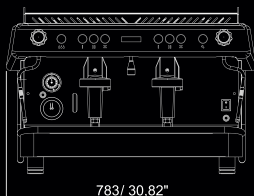

RS

Vittorio RS
2 groups electronic model

Vittorio RS
3 groups electronic model

Model: **2GR**

Model: **3GR**

2	2 T.C.I.	3	3 T.C.I.
Caldaia Lt/US GAL Boiler / Kassel / Chaudière / Caldera 14 Lt 3,7 US GAL	Caldaia Lt/US GAL Boiler / Kassel / Chaudière / Caldera 11 Lt + (2x0,8 Lt) 2,9 US GAL + (2x0,2 GAL)	Caldaia Lt/US GAL Boiler / Kassel / Chaudière / Caldera 21 Lt 5,55 US GAL	Caldaia Lt/US GAL Boiler / Kassel / Chaudière / Caldera 14 Lt + (3x0,8 Lt) 3,7 US GAL + (3x0,2 GAL)
W (range 220V-240V) 3700-4360	W (range 220V-240V) 4700-5550	W (range 220V-240V) 5450-6450	W (range 220V-240V) 4700-5550
	Kw gruppo / Kw group / Kw gruppe / Kw group / Kw grupo 1,3 + 1,3		Kw gruppo / Kw group / Kw gruppe / Kw group / Kw grupo 1,3 + 1,3 + 1,3
Volt 220 / 240 / 400	Volt 220 / 240 / 400	Volt 220 / 240 / 400	Volt 220 / 240 / 400
Portafiltri / Filter holders / Filter Träger / Porte-filtre / Portafiltro 3	Portafiltri / Filter holders / Filter Träger / Porte-filtre / Portafiltro 3	Portafiltri / Filter holders / Filter Träger / Porte-filtre / Portafiltro 4	Portafiltri / Filter holders / Filter Träger / Porte-filtre / Portafiltro 4