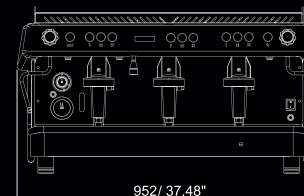

RS

Vittorio RS
2 groups electronic model

Vittorio RS
3 groups electronic model

Model: **2GR**

Model: **3GR**

2	2 T.C.I.	3	3 T.C.I.
Caldaia Lt/US GAL Boiler / Kassel / Chaudière / Caldera 14 Lt 3,7 US GAL	Caldaia Lt/US GAL Boiler / Kassel / Chaudière / Caldera 11 Lt + (2x0,8 Lt) 2,9 US GAL + (2x0,2 GAL)	Caldaia Lt/US GAL Boiler / Kassel / Chaudière / Caldera 21 Lt 5,55 US GAL	Caldaia Lt/US GAL Boiler / Kassel / Chaudière / Caldera 14 Lt + (3x0,8 Lt) 3,7 US GAL + (3x0,2 GAL)
W (range 220V-240V) 3700-4360	W (range 220V-240V) 4700-5550	W (range 220V-240V) 5450-6450	W (range 220V-240V) 4700-5550
	Kw gruppo / Kw group / Kw gruppe / Kw group / Kw grupo 1,3 + 1,3		Kw gruppo / Kw group / Kw gruppe / Kw group / Kw grupo 1,3 + 1,3 + 1,3
Volt 220 / 240 / 400	Volt 220 / 240 / 400	Volt 220 / 240 / 400	Volt 220 / 240 / 400
Portafiltri / Filter holders / Filter Träger / Porte-filtre / Portafiltro 3	Portafiltri / Filter holders / Filter Träger / Porte-filtre / Portafiltro 3	Portafiltri / Filter holders / Filter Träger / Porte-filtre / Portafiltro 4	Portafiltri / Filter holders / Filter Träger / Porte-filtre / Portafiltro 4