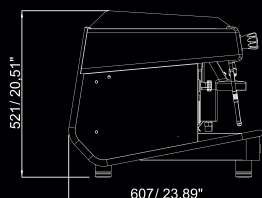

2	2 T.C.I.	3	3 T.C.I.
Caldaia Lt/US GAL Boiler / Kassel / Chaudière / Caldera 14 Lt 3,7 US GAL	Caldaia Lt/US GAL Boiler / Kassel / Chaudière / Caldera 11 Lt + (2x0,8 Lt) 2,9 US GAL + (2x0,2 GAL)	Caldaia Lt/US GAL Boiler / Kassel / Chaudière / Caldera 21 Lt 5,55 US GAL	Caldaia Lt/US GAL Boiler / Kassel / Chaudière / Caldera 14 Lt + (3x0,8 Lt) 3,7 US GAL + (3x0,2 GAL)
W (range 220V-240V) 3700-4360	W (range 220V-240V) 4700-5550	W (range 220V-240V) 5450-6450	W (range 220V-240V) 4700-5550
	Kw gruppo / Kw group / Kw gruppe / Kw group / Kw grupo 1,3 + 1,3		Kw gruppo / Kw group / Kw gruppe / Kw group / Kw grupo 1,3 + 1,3 + 1,3
Volt 220 / 240 / 400	Volt 220 / 240 / 400	Volt 220 / 240 / 400	Volt 220 / 240 / 400
Portafiltri / Filter holders / Filter Träger / Porte-filtre / Portafiltro 3	Portafiltri / Filter holders / Filter Träger / Porte-filtre / Portafiltro 3	Portafiltri / Filter holders / Filter Träger / Porte-filtre / Portafiltro 4	Portafiltri / Filter holders / Filter Träger / Porte-filtre / Portafiltro 4

Technical draw: